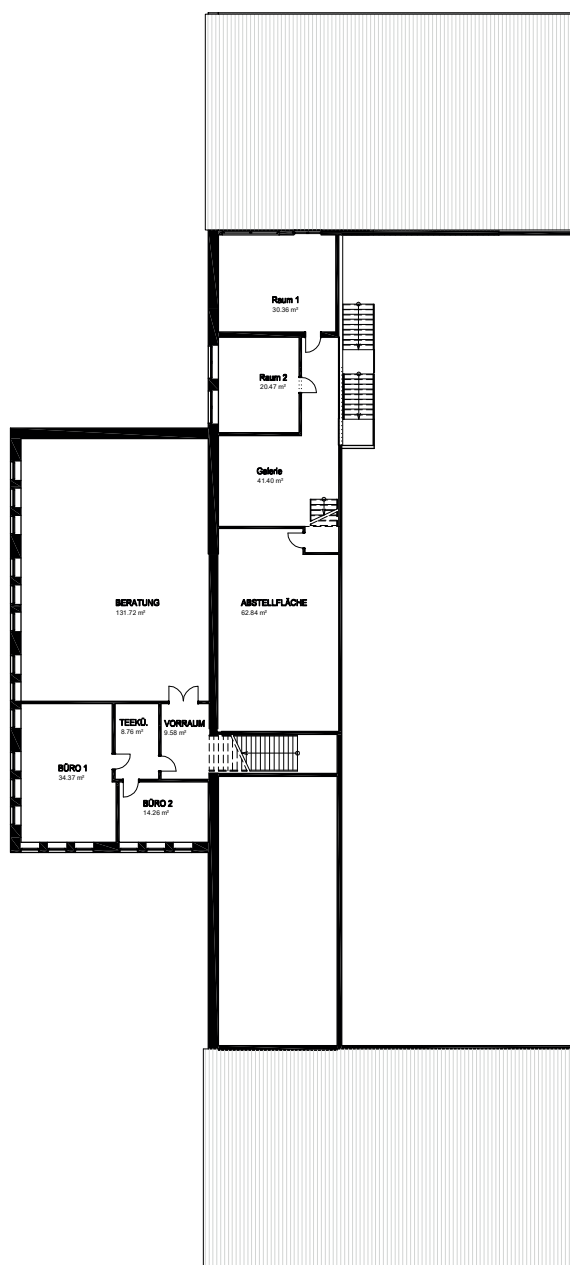

Gewerbehof
Radebeul

Produktionshalle
Gebäude No 2
Halle EG

GRUNDRISS: EBENE -1
KELLER

Gewerbehof
Radebeul

Produktionshalle

Gebäude No 2
Halle EG

GRUNDRISS: EBENE 0
ERDGESCHOSS

vermietbare Fläche : 5.501.86 m²

Gewerbehof
Radebeul

Produktionshalle
Gebäude No 2
Halle OG

vermietbare Fläche : 353.74 m²