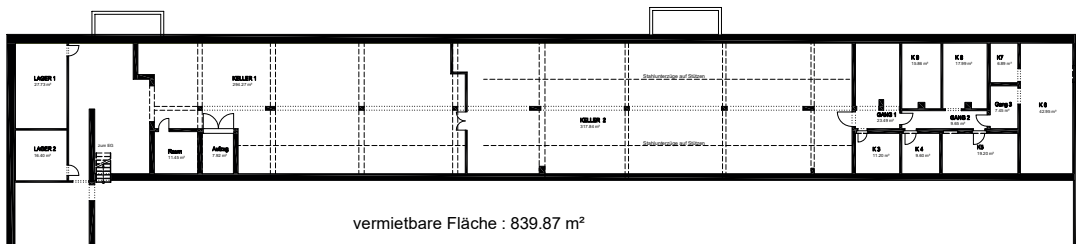

Gewerbehof
Radebeul

Produktionshalle
Gebäude No 2
Halle EG

GRUNDRISS: EBENE -1
KELLER

Gewerbehof
Radebeul

Produktionshalle

Gebäude No 2
Halle EG

GRUNDRISS: EBENE 0
ERDGESCHOSS

vermietbare Fläche : 5.501.86 m²

Gewerbehof
Radebeul

Produktionshalle
Gebäude No 2
Halle OG

vermietbare Fläche : 353.74 m²